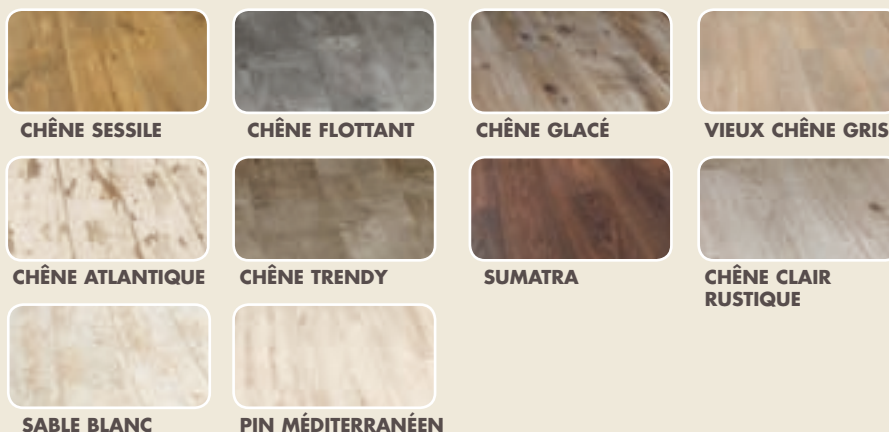

sur commande

GRANDIOSO
GAMME EXTRA LARGE,
EXTRA LONGUE

- monolame, système clips 5G, wood structure, 4 microchanfreins
  support HDF usage 23-32 AC4
  classement CFL-S1
- ep 9 mm
  largeur 209 mm
  longueur 2030 mm
  colis de 2,12 m²
- 8 décors sur commande

COMMANDE **31,37 €**