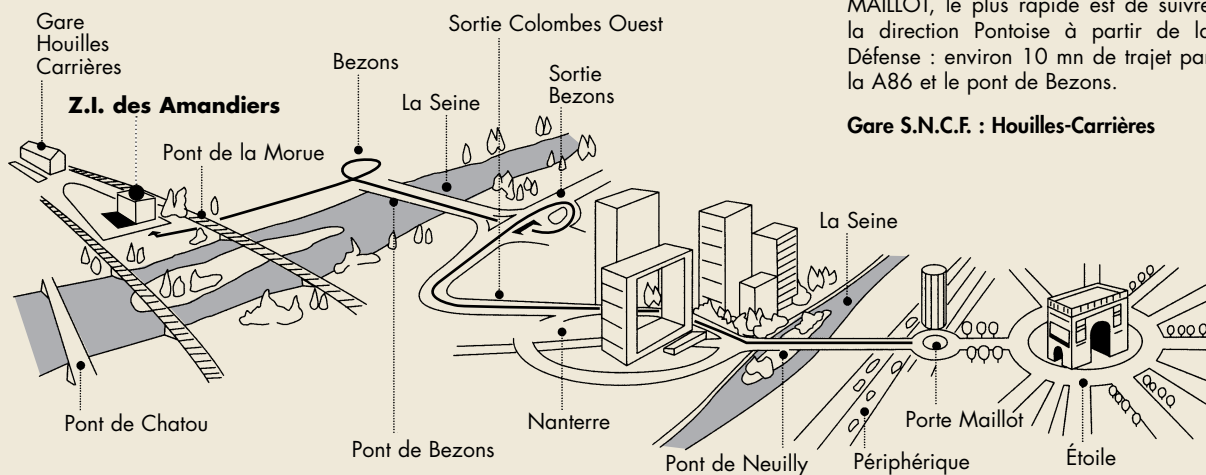

OMNIUM BOIS ET DÉRIVÉS
PARQUETS ET ACCESSOIRES
2009-2010

nous contacter

<http://www.obd.fr>
contact@obd.fr

33, rue des Entrepreneurs
Z.A. des Amandiers
78420 Carrières/Seine

téléphone :
01 39 13 08 73
fax :
01 39 68 91 76

OBD vous accueille du lundi au jeudi de 7h45 à 12h et de 13h30 à 18h,
le vendredi de 7h45 à 12h et de 13h30 à 17h.

A 10 MN DE LA DÉFENSE
ACCÈS PAR LE PONT DE BEZONS

Pour nous rejoindre depuis LA PORTE
MAILLOT, le plus rapide est de suivre
la direction Pontoise à partir de la
Défense : environ 10 mn de trajet par
la A86 et le pont de Bezons.

Gare S.N.C.F. : Houilles-Carrières

conception graphique : EKMD • marie@ekmd2.org
imprimerie : SIOB • 01 60 12 25 25